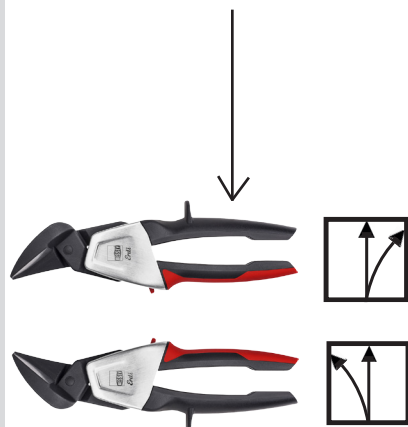

NOUVEAU : CISAILLES ERDI

D39ASS

Coupes continues sans effort

- Plaque d'acier inoxydable au niveau du joint pour protéger le ressort.
- Cette cisaille est particulièrement souple et très résistante à l'usure.
- Poignée ergonomique pour un confort de coupe accru
- Revêtement souple et antidérapant

- Positionnement central du verrou sur la poignée supérieure
- Verrouillage et déverrouillage d'une seule main, sans contrainte.

- Courbes parfaites
- Disponible en coupe à droite et coupe à gauche

Référence	Longueur totale (mm)	Longueur de la lame (mm)	Épaisseur max de la tôle (mm)	Poids (kg)	Cdt
D39ASS	230	30	1.2	0.49	5
D39ASSL	230	30	1.2	0.49	5
D39ASS-SB	230	30	1.2	0.50	5
D39ASSL-SB	230	30	1.2	0.50	5